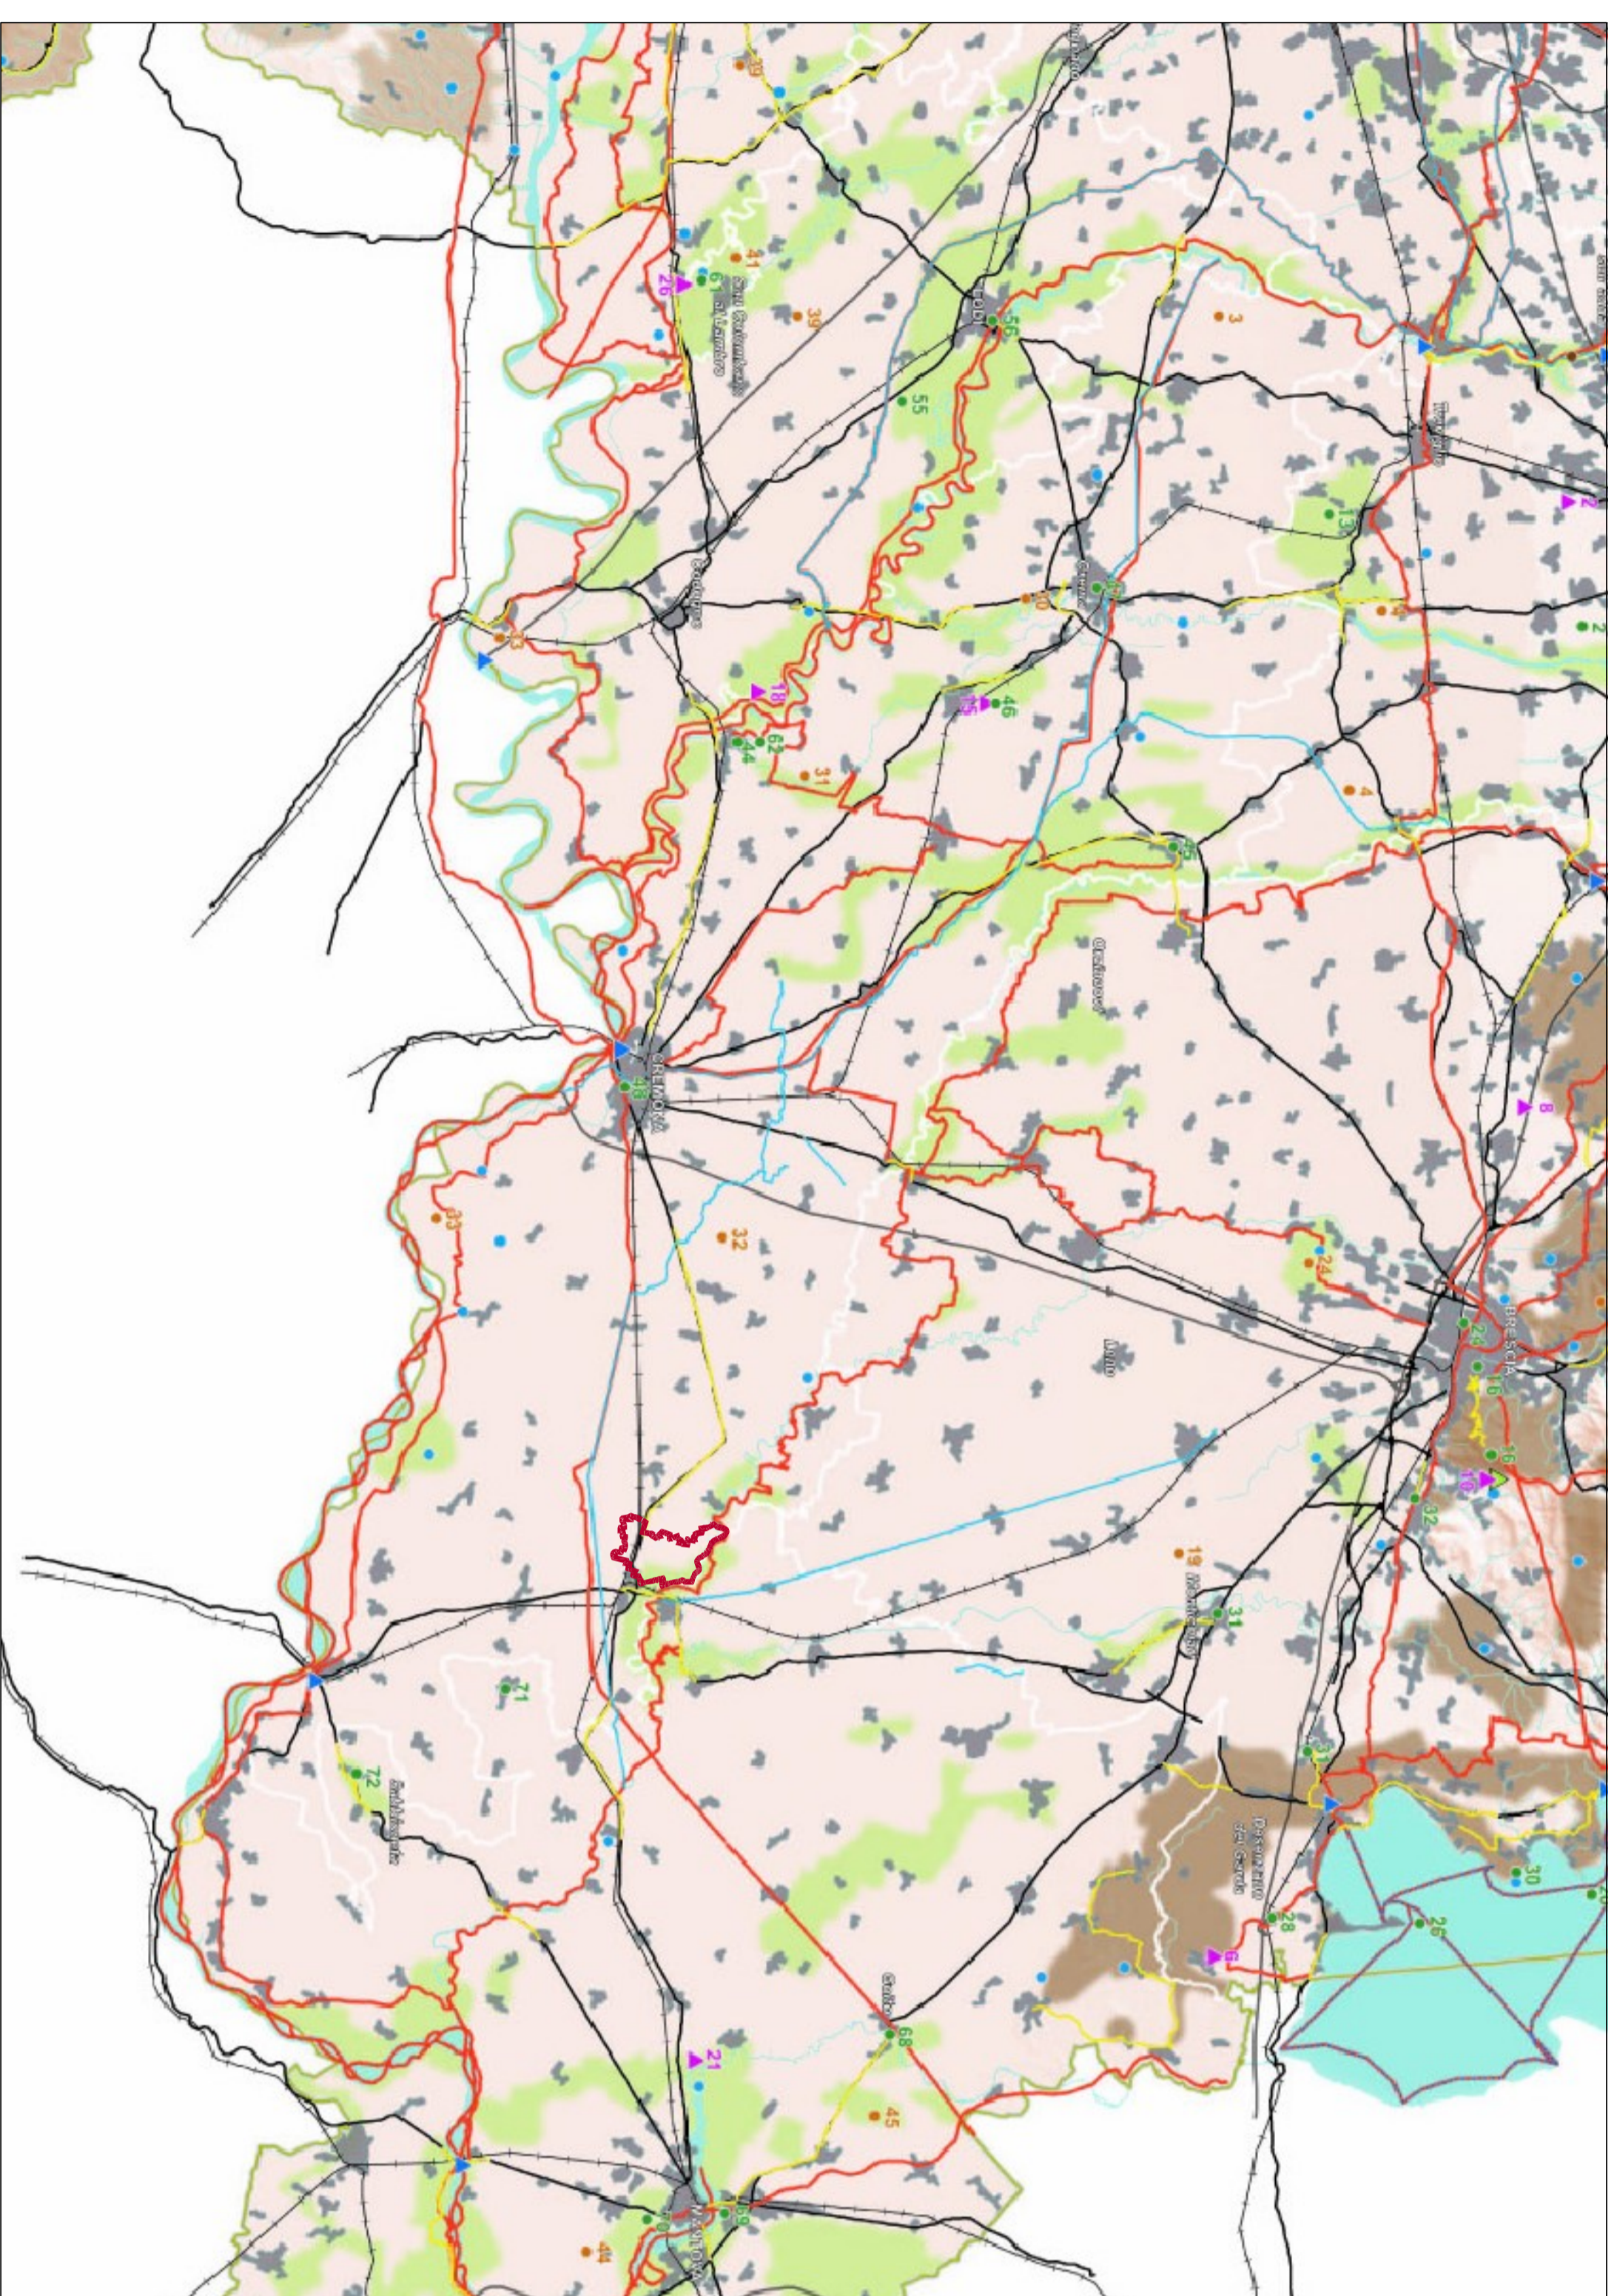

Regione Lombardia
Provincia di Cremona

**COMUNE DI
DRIZZONA**

PIANO DI GOVERNO DEL TERRITORIO

DOCUMENTO DI PIANO

QUADRO CONOSCITIVO
Pianificazione sovraordinata
scala 1:300000

**elaborato n.
DP.1.1.1.1**

P.T.P.R.

nord

venti prevalenti

Legenda

Confini provinciali
Confini regionali

Luoghi dell'identità regionale
Paesaggi agrari tradizionali
Geositi di rilevanza regionale
Siti riconosciuti dall'UNESCO quali patrimonio mondiale, culturale e naturale dell'umanità

Tracciati stradali di riferimento
Bacini idrografici interni
Ferrovie
Ambiti urbanizzati
Idrografia superficiale
Infrastrutture idrografiche artificiali della pianura

AMBITI DI RILEVANZA REGIONALE
Della montagna
Dell'Oltrepò
Della pianura

Confine comunale