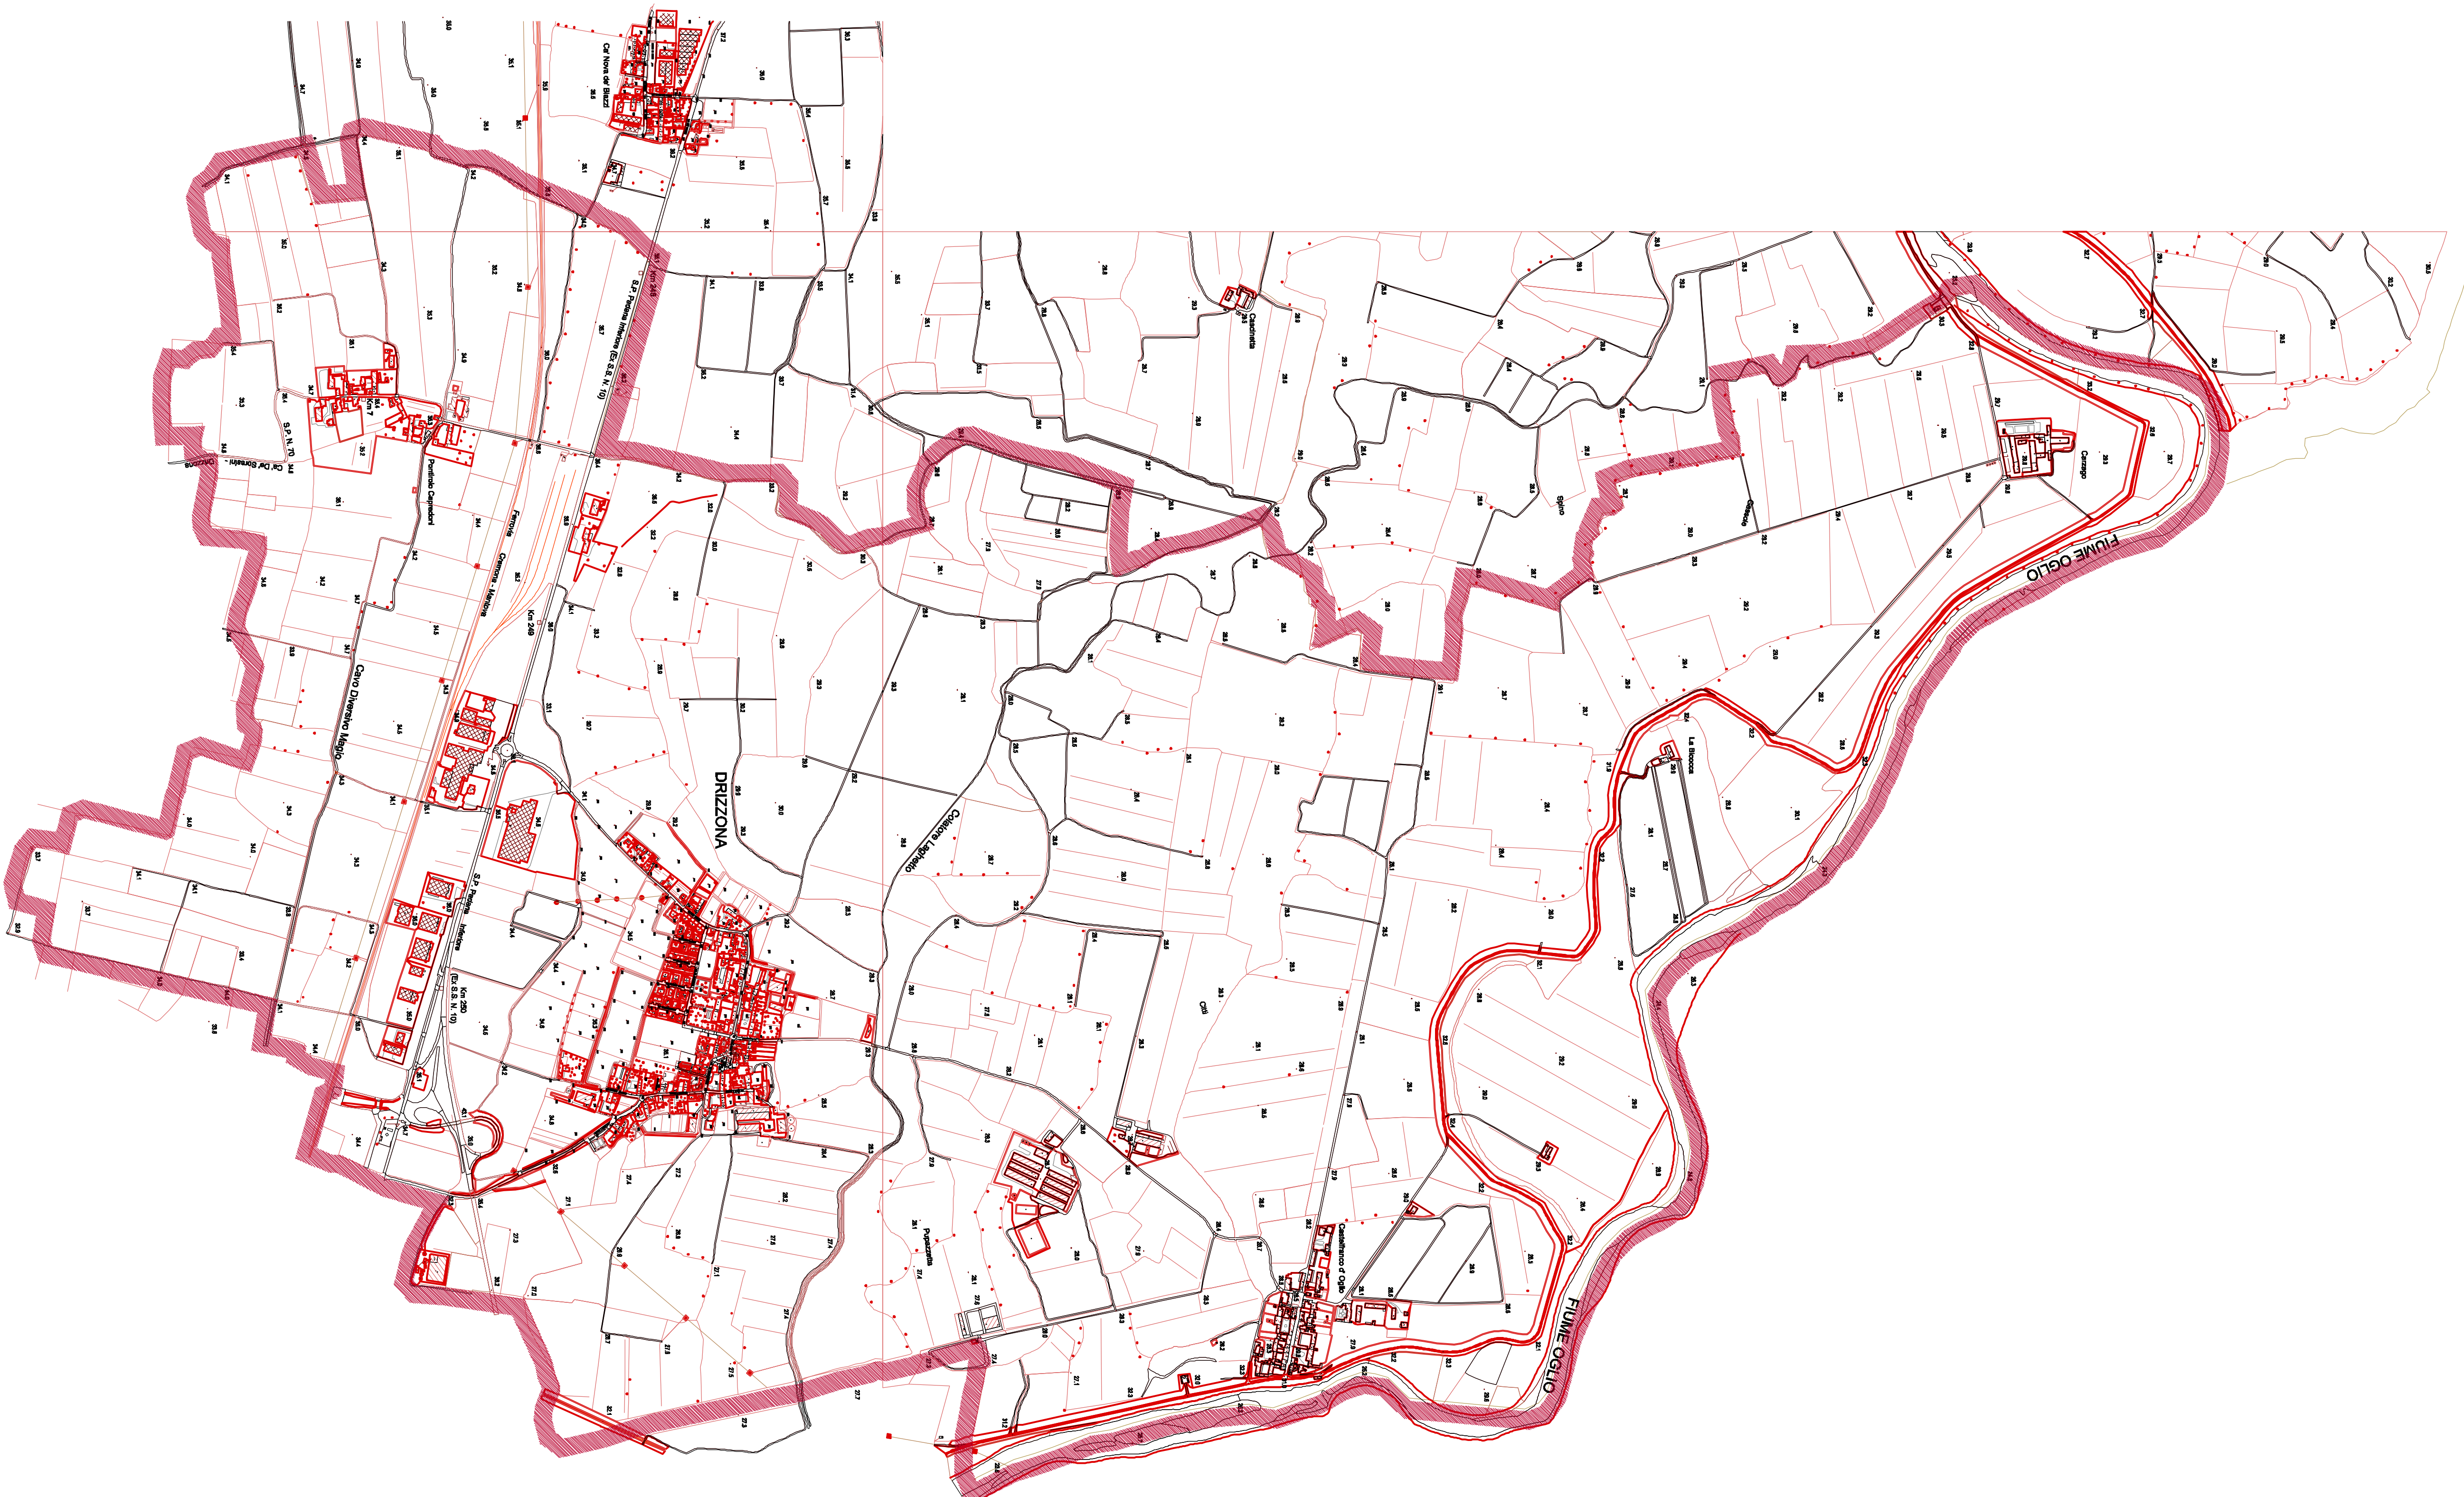

 Confine comunale

Regione Lombardia  
Provincia di Cremona  
**COMUNE DI  
DRIZZONA**

# PIANO DI GOVERNO DEL TERRITORIO

## DOCUMENTO DI PIANO

QUADRO CONOSCITIVO  
Indagini sulla realtà locale  
scala 1:10000

elaborato n.  
DP.1.2.1.2